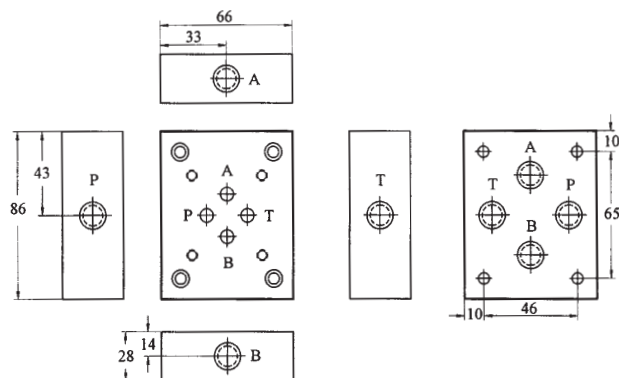

02 / 03 / 04 / 06 SERIES SUBPLATE

SP-02

Port Position

S : Side port

B : Bottom port

Port Size

Standard : 1/4 " PT

X : 3/8 " PT

SP-03

Port Size

Standard : 3/8 " PT

X : 1/2 " PT

SP-04

Port Size

Standard : 1/2 " PT

X : 3/4 " PT

SP-06

Port Size

Standard : 3/4 " PT

X : 1 " PT