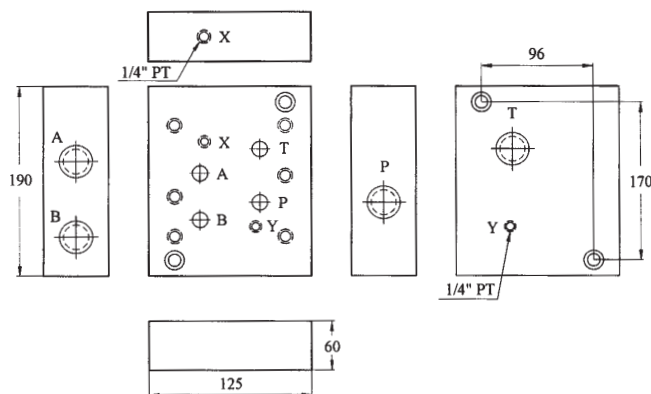

02 / 03 / 04 / 06 SERIES SUBPLATE

SP-02

Port Position

S : Side port

B : Bottom port

Port Size

Standard : 1/4 " PT

X : 3/8 " PT

SP-03

Port Size

Standard : 3/8 " PT

X : 1/2 " PT

SP-04

Port Size

Standard : 1/2 " PT

X : 3/4 " PT

SP-06

Port Size

Standard : 3/4 " PT

X : 1 " PT