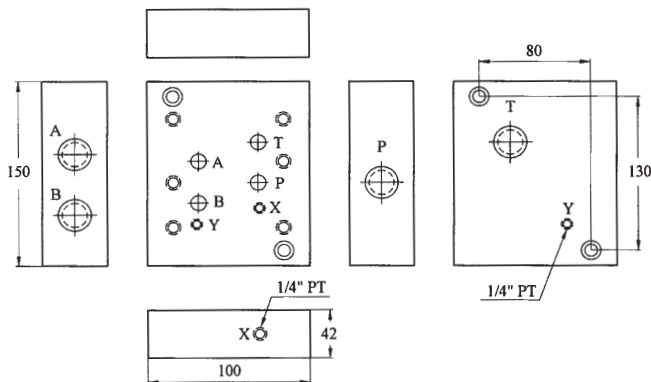

02 / 03 / 04 / 06 SERIES SUBPLATE

SP-02

Port Position

S : Side port

B : Bottom port

Port Size

Standard : 1/4 " PT

X : 3/8 " PT

SP-03

Port Size

Standard : 3/8 " PT

X : 1/2 " PT

SP-04

Port Size

Standard : 1/2 " PT

X : 3/4 " PT

SP-06

Port Size

Standard : 3/4 " PT

X : 1 " PT