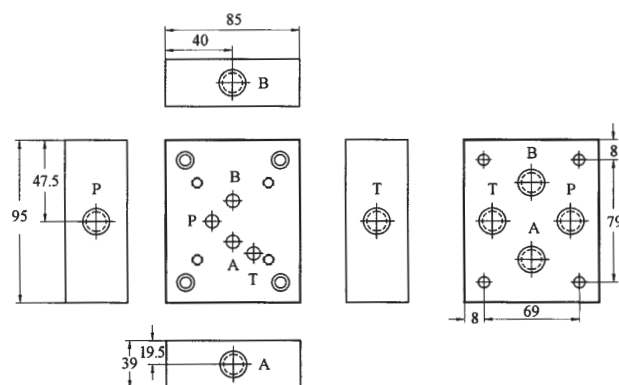

02 / 03 / 04 / 06 SERIES SUBPLATE

SP-02

Port Position

S : Side port

B : Bottom port

Port Size

Standard : 1/4 " PT

X : 3/8 " PT

SP-03

Port Size

Standard : 3/8 " PT

X : 1/2 " PT

SP-04

Port Size

Standard : 1/2 " PT

X : 3/4 " PT

SP-06

Port Size

Standard : 3/4 " PT

X : 1 " PT